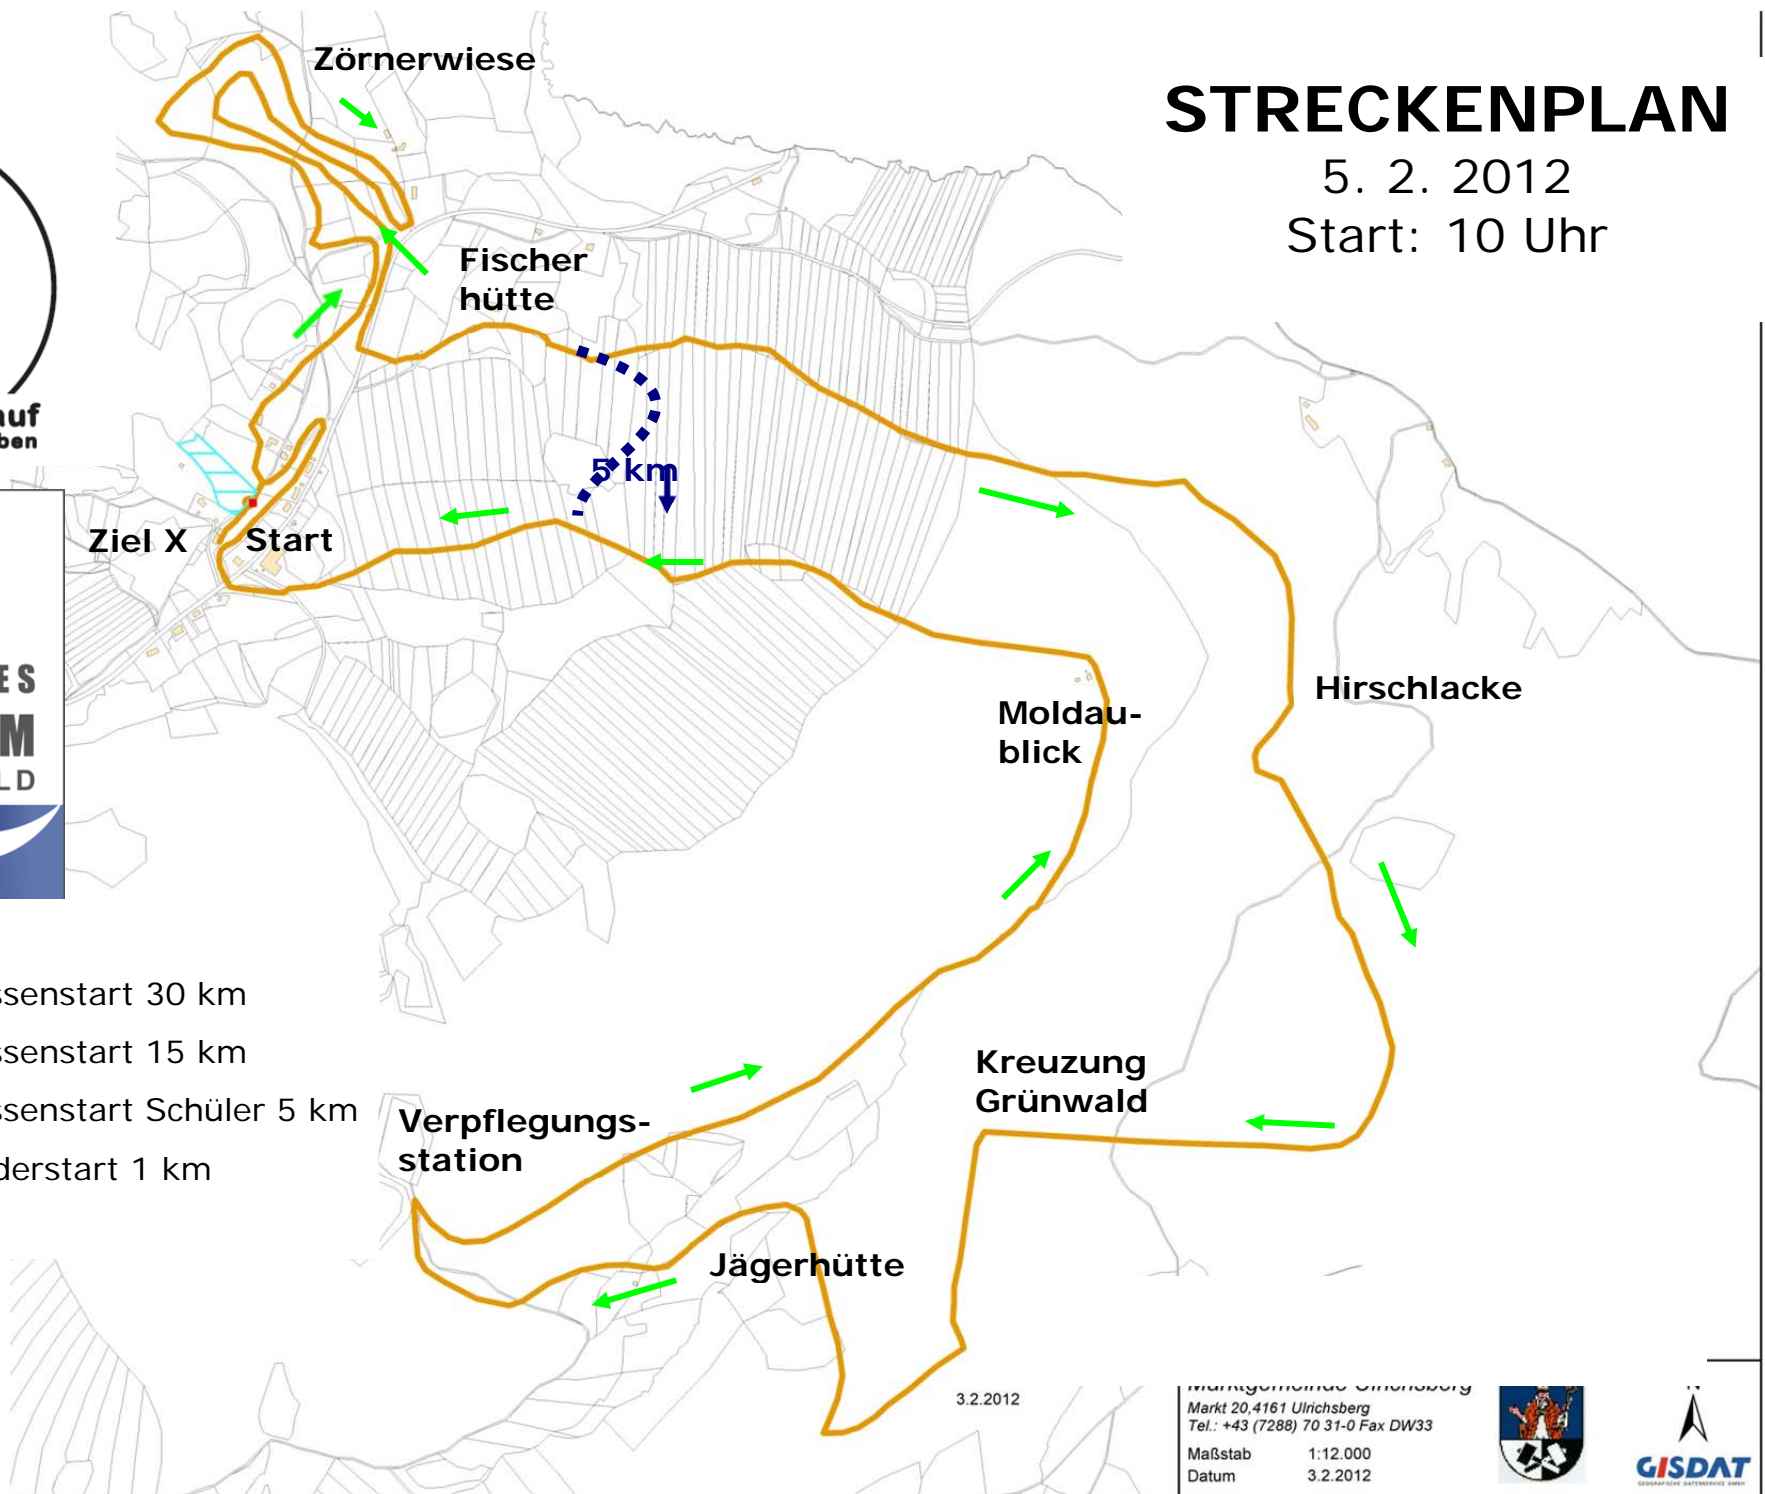

Böhmerwaldlauf
Ulrichsberg-Schöneben

Startzeiten:

- 10:00 Uhr: Massenstart 30 km
- 10:15 Uhr: Massenstart 15 km
- 10:20 Uhr: Massenstart Schüler 5 km
- 10:25 Uhr: Kinderstart 1 km

STRECKENPLAN

5. 2. 2012

Start: 10 Uhr